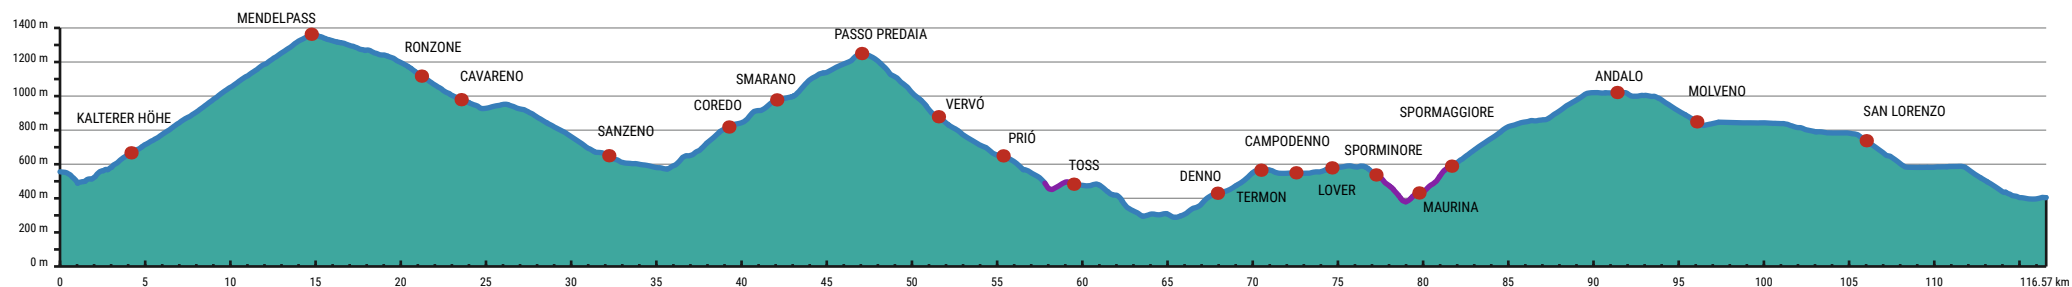

# KALTERN - COMANO TERME

## ETAPPE 6

23. JUNI 2023

### PÄSSE

Mendelpass, Passo Predaia, Andalo-Sattel

**KALTERN**

**COMANO TERME**

**KM 116,57**

**HM 2.695**

**LEVEL 4/5**