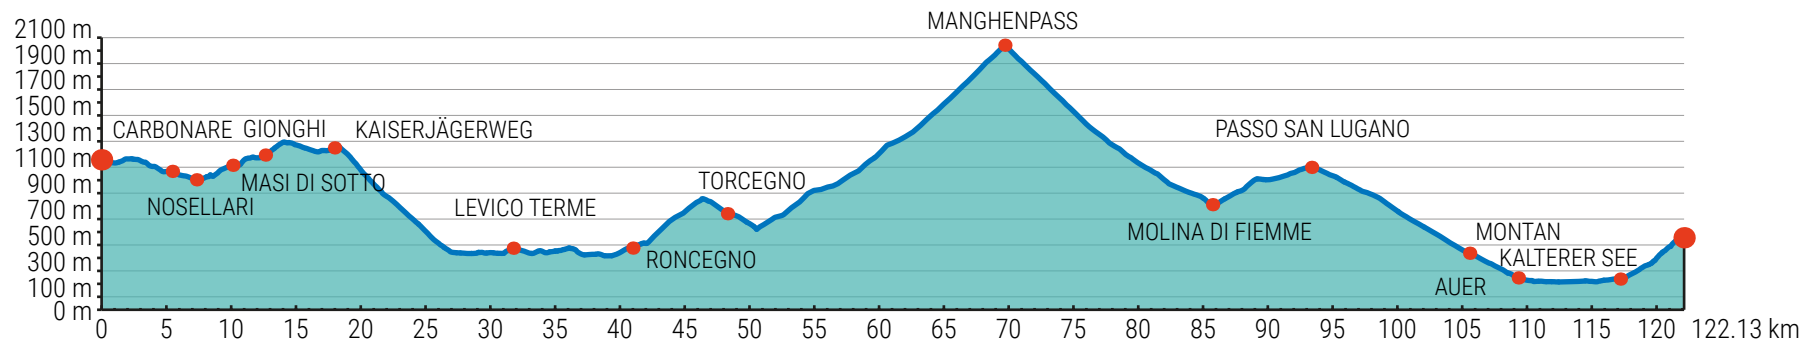

LAVARONE - KALTERN

ETAPPE 6

25. JUNI 2021

PÄSSE

KAISERJÄGERWEG, MANGHENPASS, PASSO DI SAN LUGANO

LAVARONE

KALTERN AM SEE

KM 122,13

HM 3.058

LEVEL 5/5