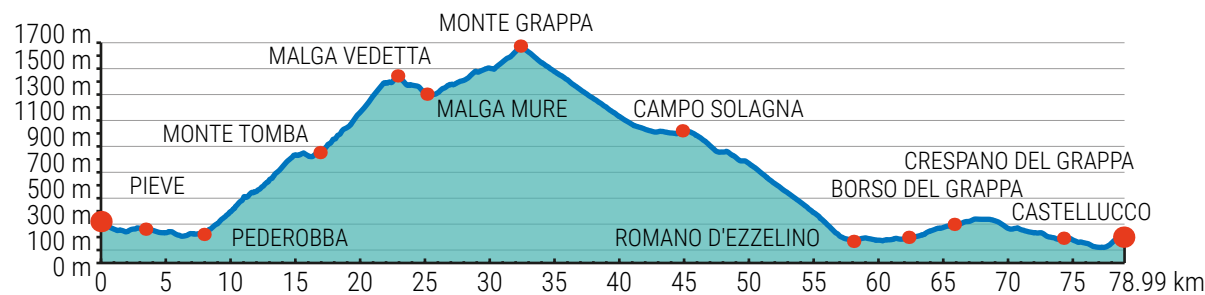

POSSAGNO - ASOLO

ETAPPE 4

23. JUNI 2021

PASS

Monte Grappa

POSSAGNO

ASOLO

KM 78,99

KM 2.107

LEVEL 3/5