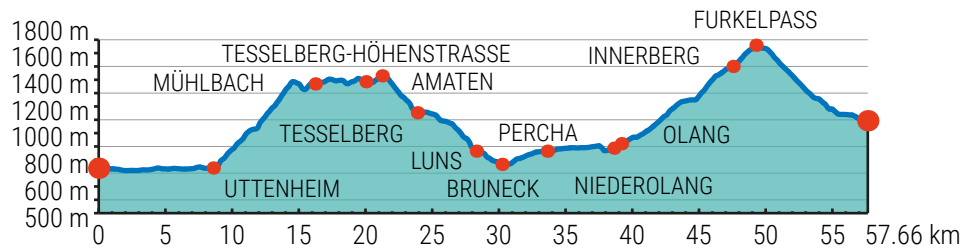

BRUNECK - ST. VIGIL

ETAPPE 1

20. JUNI 2021

PÄSSE

TESSELBACHER HÖHENSTRASSE, FURKELPASS

BRUNECK

ST. VIGIL

KM 57,66

HM 1.835

LEVEL 3/5