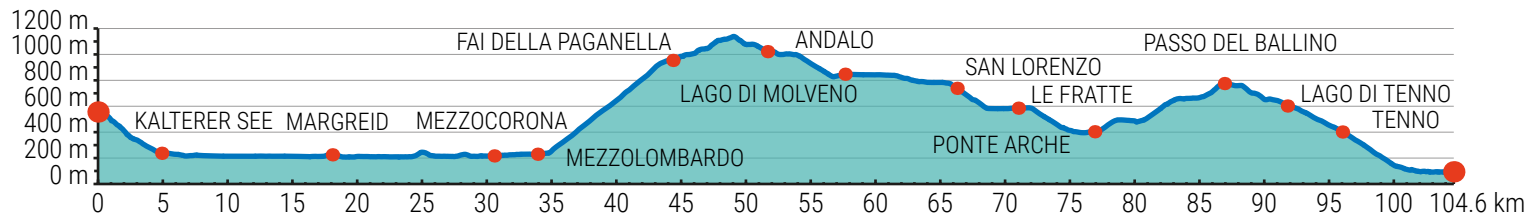

KALTERN - ARCO

ETAPPE 7

PÄSSE

ANDALO-SATTEL, PASSO DEL BALLINO

KALTERN AM SEE

ARCO

KM 104,63

HM 1.517

LEVEL 3/5