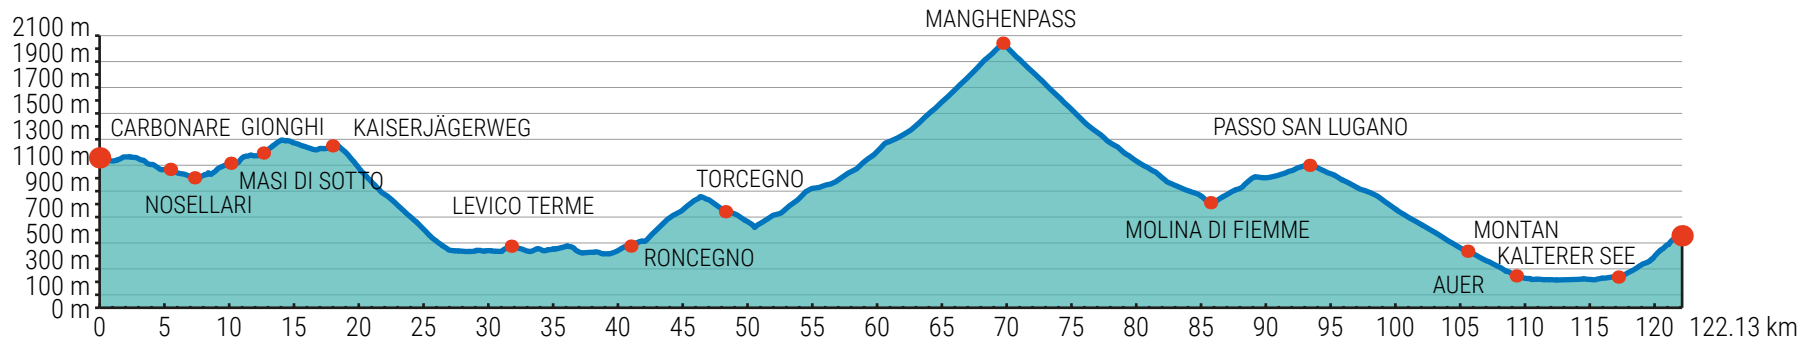

LAVARONE - KALTERN

ETAPPE 6

26. JUNI 2020

PÄSSE

KAISERJÄGERWEG, MANGHENPASS, PASSO DI SAN LUGANO

LAVARONE

KALTERN AM SEE

KM 122,13

HM 3.058

LEVEL 5/5