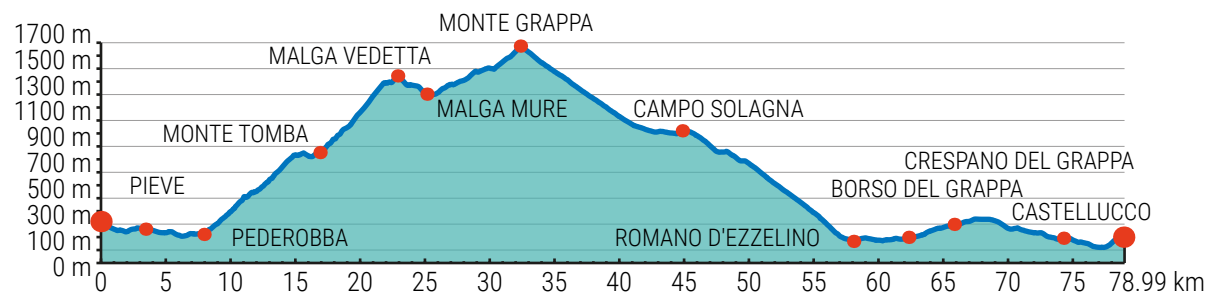

POSSAGNO - ASOLO

ETAPPE 4

24. JUNI 2020

PASS

Monte Grappa

POSSAGNO

ASOLO

KM 78,99

KM 2.107

LEVEL 3/5