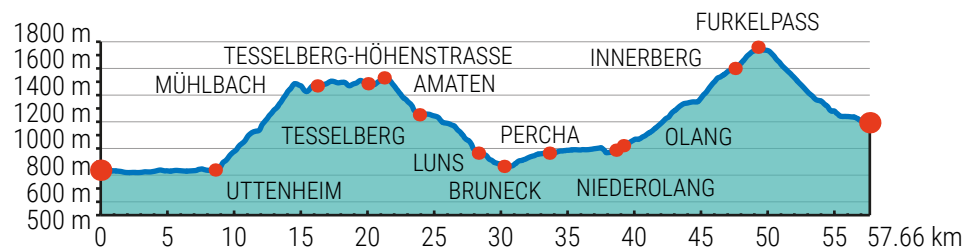

# BRUNECK - ST. VIGIL

## ETAPPE 1

21. JUNI 2020

### PÄSSE

TESSELBACHER HÖHENSTRASSE, FURKELPASS

**BRUNECK**

**ST. VIGIL**

**KM 57,66**

**HM 1.835**

**LEVEL 3/5**