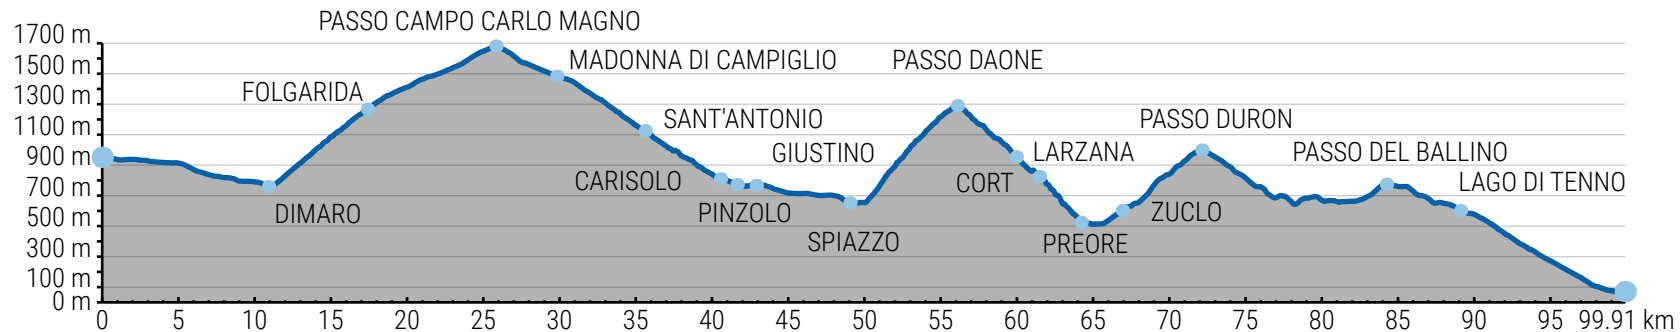

# VAL DI SOLE - RIVA DEL GARDA

(OSSANA)

KM 99,91

HM 2.299

LEVEL 3/5

OSSANA

RIVA DEL GARDA

## PÄSSE

PASSO CAMPO CARLO MAGNO, PASSO DAONE, PASSO DURON, PASSO DEL BALLINO