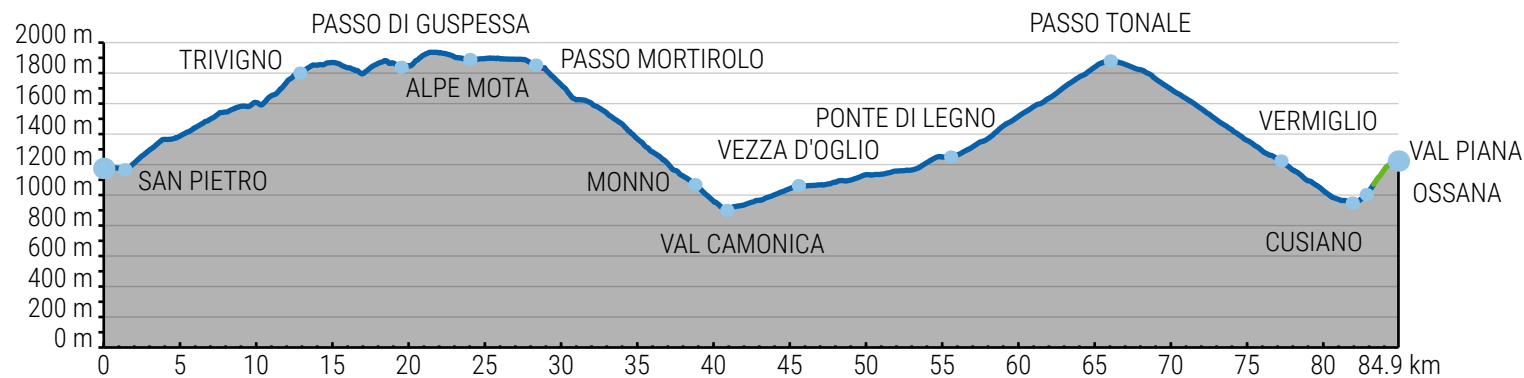

# APRICA - VAL DI SOLE (OSSANA)

KM 84,93

HM 2.251

LEVEL 3/5

APRICA

OSSANA

## PÄSSE

PASSO MORTIROLO, PASSO TONALE