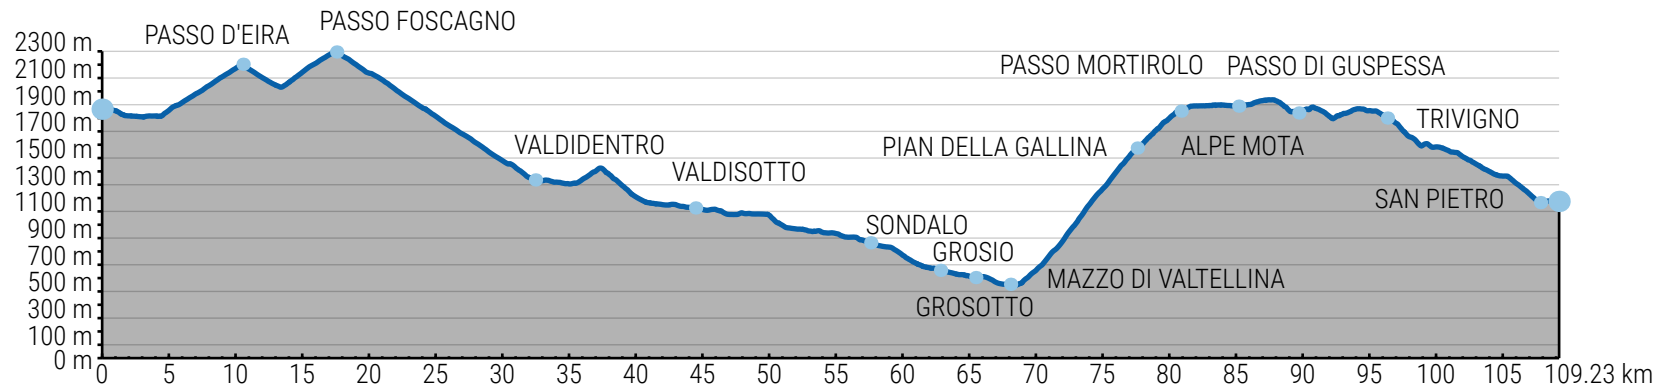

LIVIGNO - APRICA

KM 109,23

HM 2.458

LEVEL 4/5

LIVIGNO

APRICA

PÄSSE

PASSO D'EIRA, PASSO FOSCAGNO, PASSO MORTIROLO