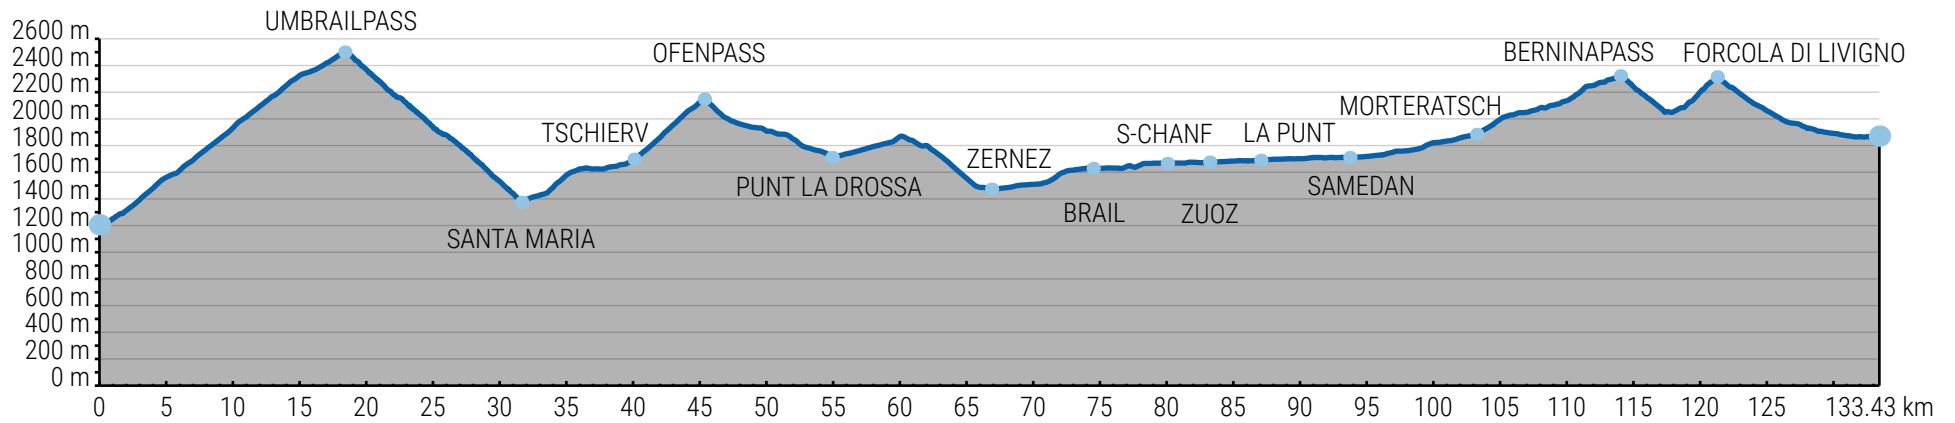

BORMIO - LIVIGNO

KM 133,43

HM 3.455

LEVEL 5/5

BORMIO

LIVIGNO

PÄSSE

UMBRAILPASS, OFENPASS, PASSO BERNINA, FORCOLA DI LIVIGNO