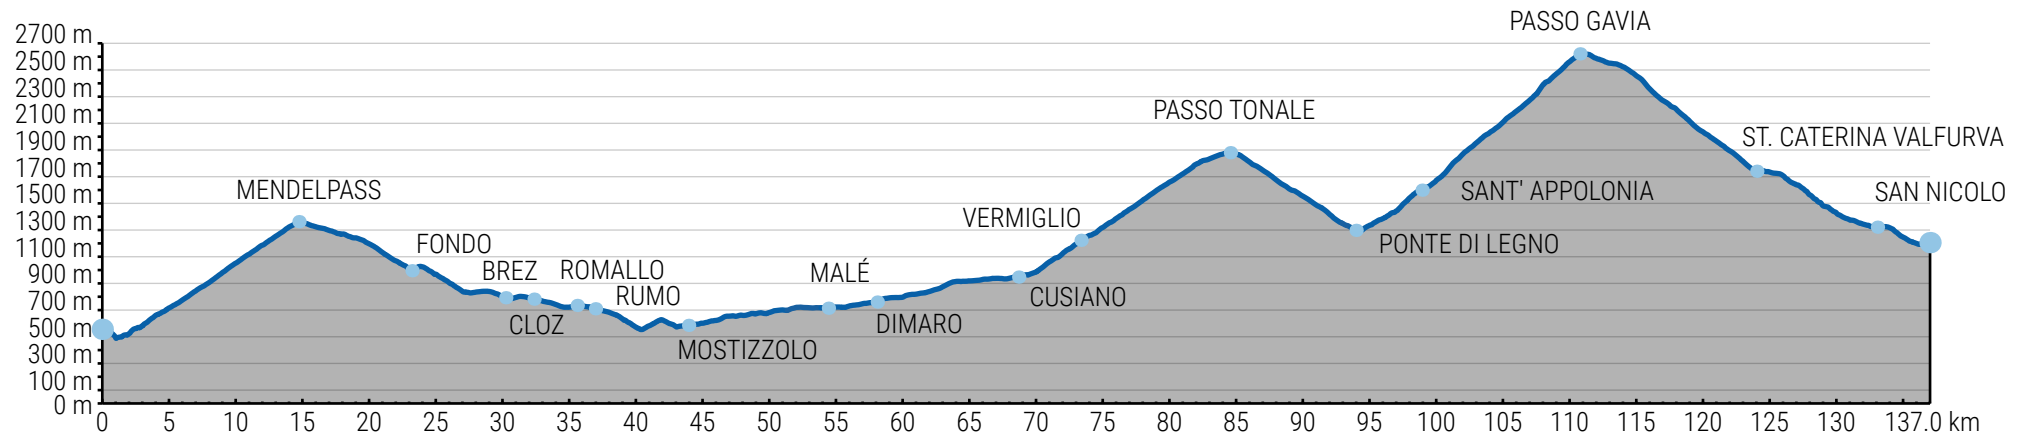

KALTERN AM SEE - BORMIO

KM 137,02

HM 3.749

LEVEL 5/5

KALTERN AM SEE

BORMIO

PÄSSE

MENDELPASS, PASSO TONALE, PASSO GAVIA