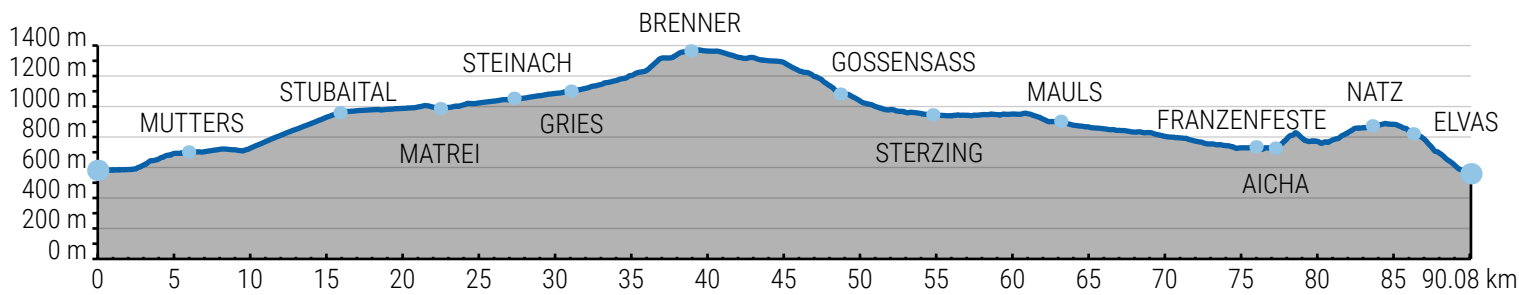

INNSBRUCK - BRIXEN

KM 90,08

HM 1.174

LEVEL 2/5

INNSBRUCK

BRIXEN

PASS

BRENNER