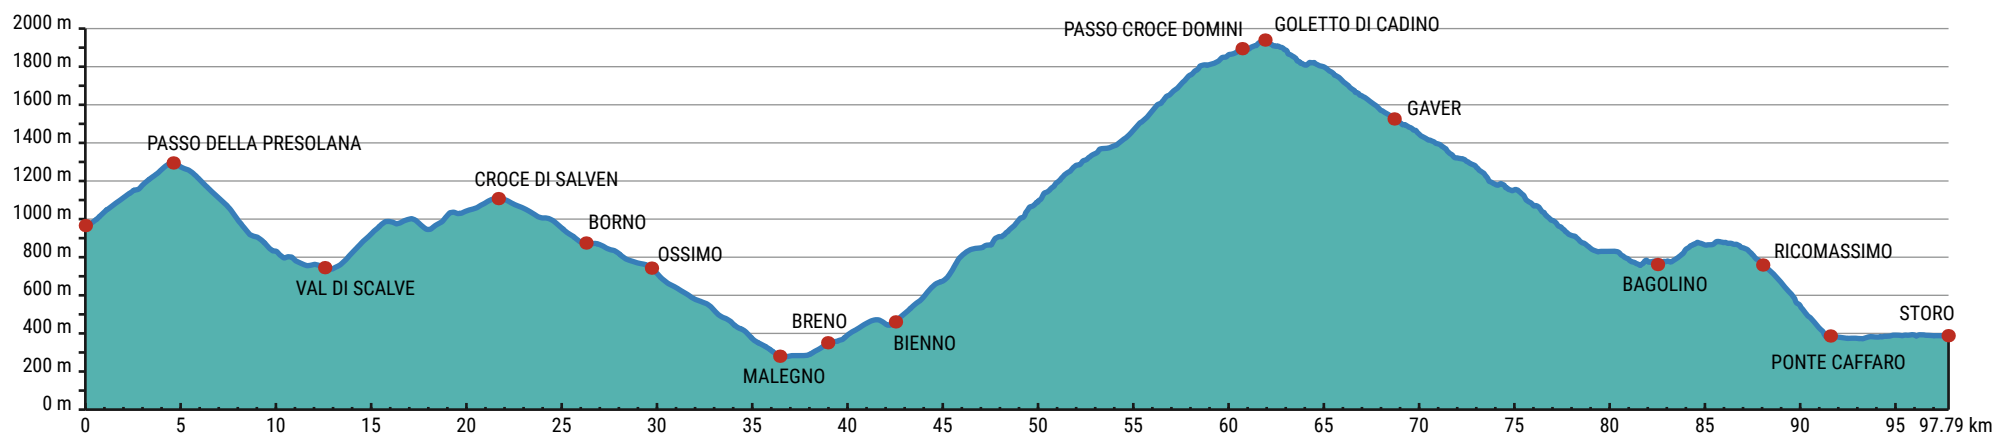

CASTIONE - VALLE DEL CHIESE

ETAPPE 6

24. JUNI 2022

PÄSSE

PASSO DELLA PRESOLANA, CROCE DI SALVEN, PASSO CROCE DOMINI (GOLETTO DI CADINO)

CASTIONE DELLA PRESOLANA

VALLE DEL CHIESE

KM 97,79

HM 2.753

LEVEL 5/5