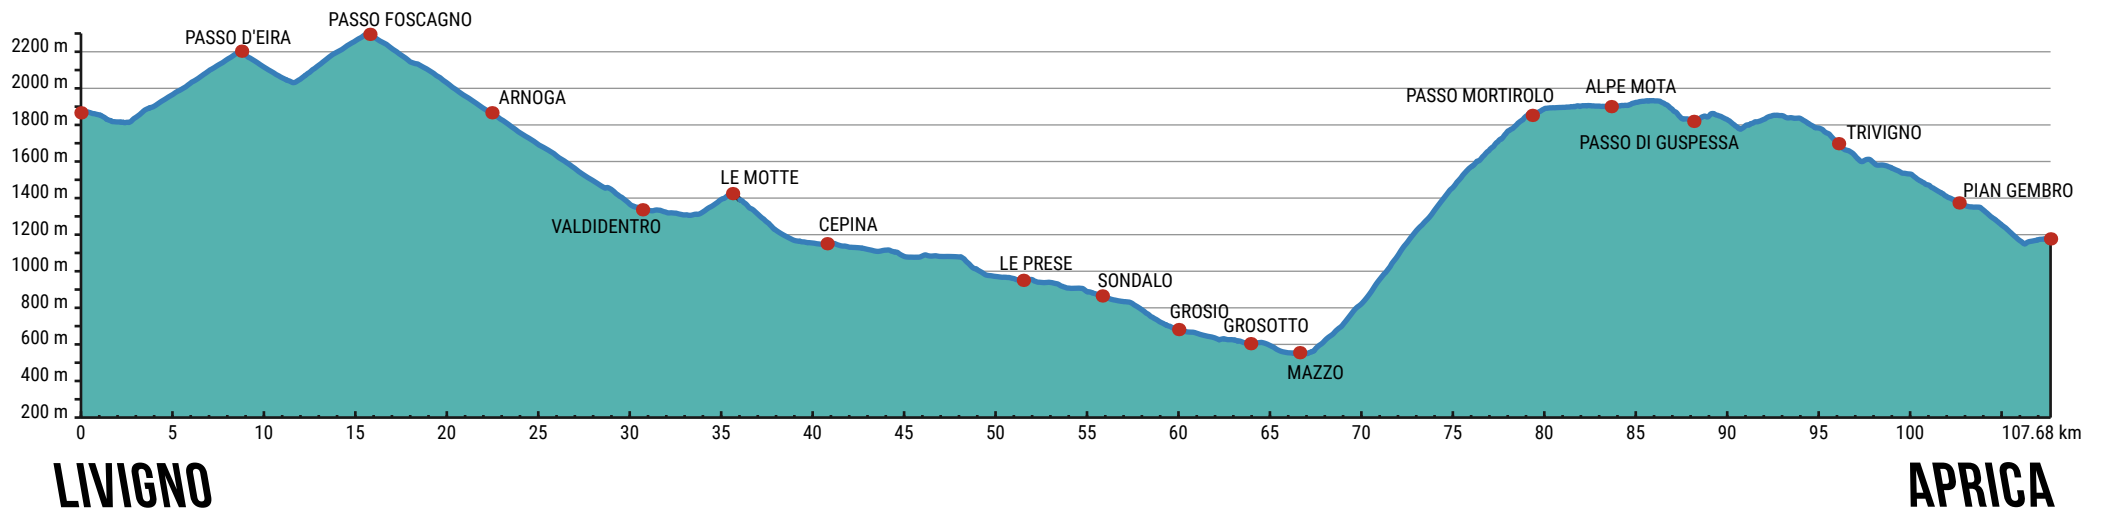

LIVIGNO - APRICA

ETAPPE 4

22. JUNI 2022

PÄSSE

PASSO D'EIRA, PASSO FOSCAGNO, PASSO MORTIROLO, PASSO DI GUSPESSA

KM 107,68

HM 2.441

LEVEL 4/5