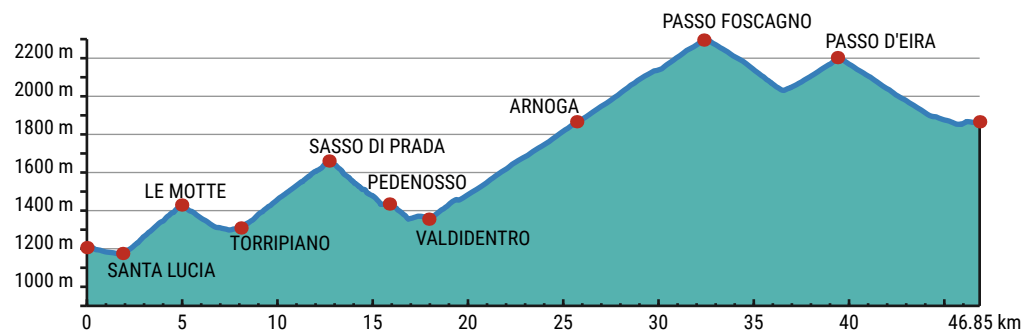

BORMIO- LIVIGNO

ETAPPE 3

21. JUNI 2022

PÄSSE

Passo Foscagno, Passo d'Eira

BORMIO

LIVIGNO

KM 48,65

HM 1.771

LEVEL 3/5