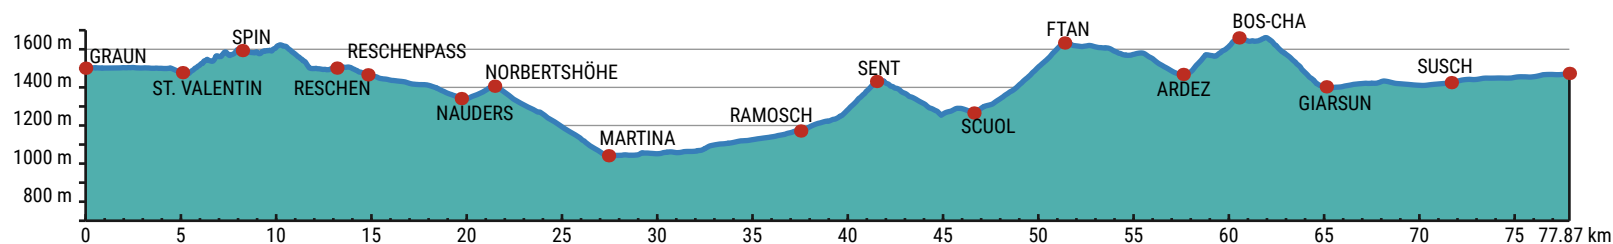

RESCHENSEE - ZERNEZ

ETAPPE 1

19. JUNI 2022

PÄSSE

RESCHENPASS, NORBERTSHÖHE

RESCHENSEE

ZERNEZ

KM 77,87

HM 1.484

LEVEL 3/5