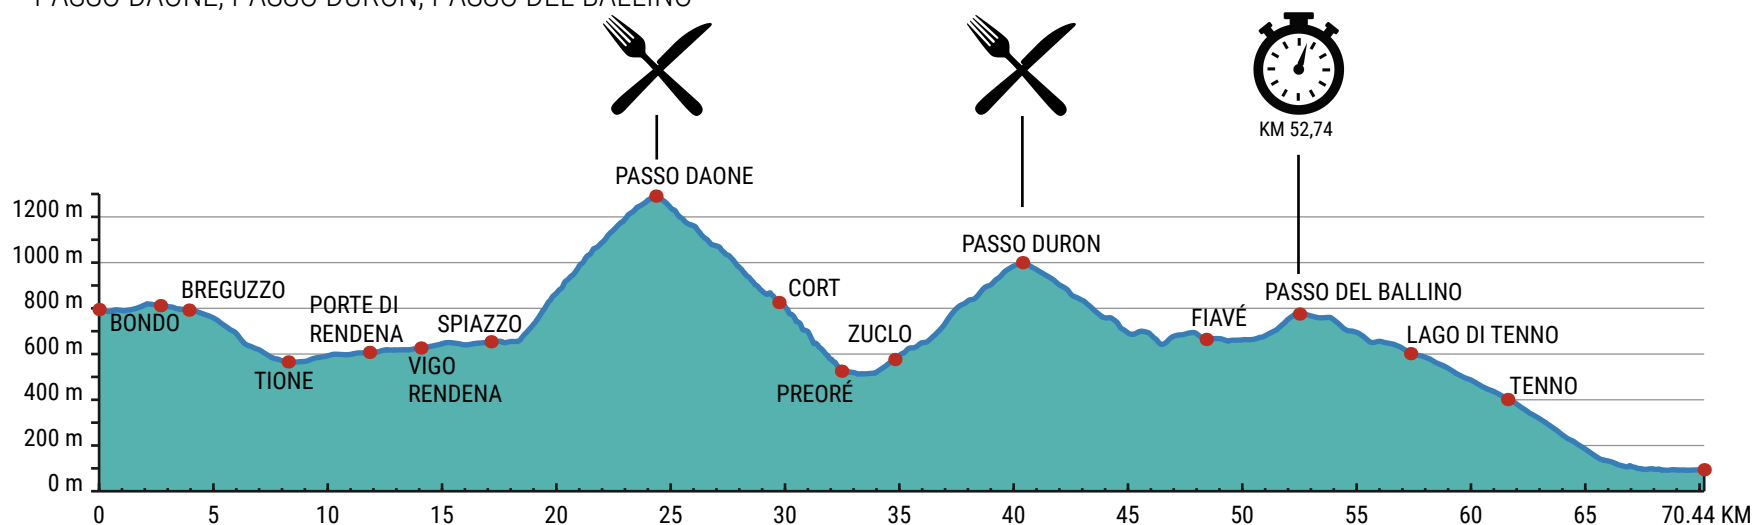

VALLE DEL CHIESE - ARCO

ETAPPE 7

25. JUNI 2022

PÄSSE

PASSO DAONE, PASSO DURON, PASSO DEL BALLINO

VALLE DEL CHIESE

ARCO

KM 70,44

HM 1.499

LEVEL 3/5