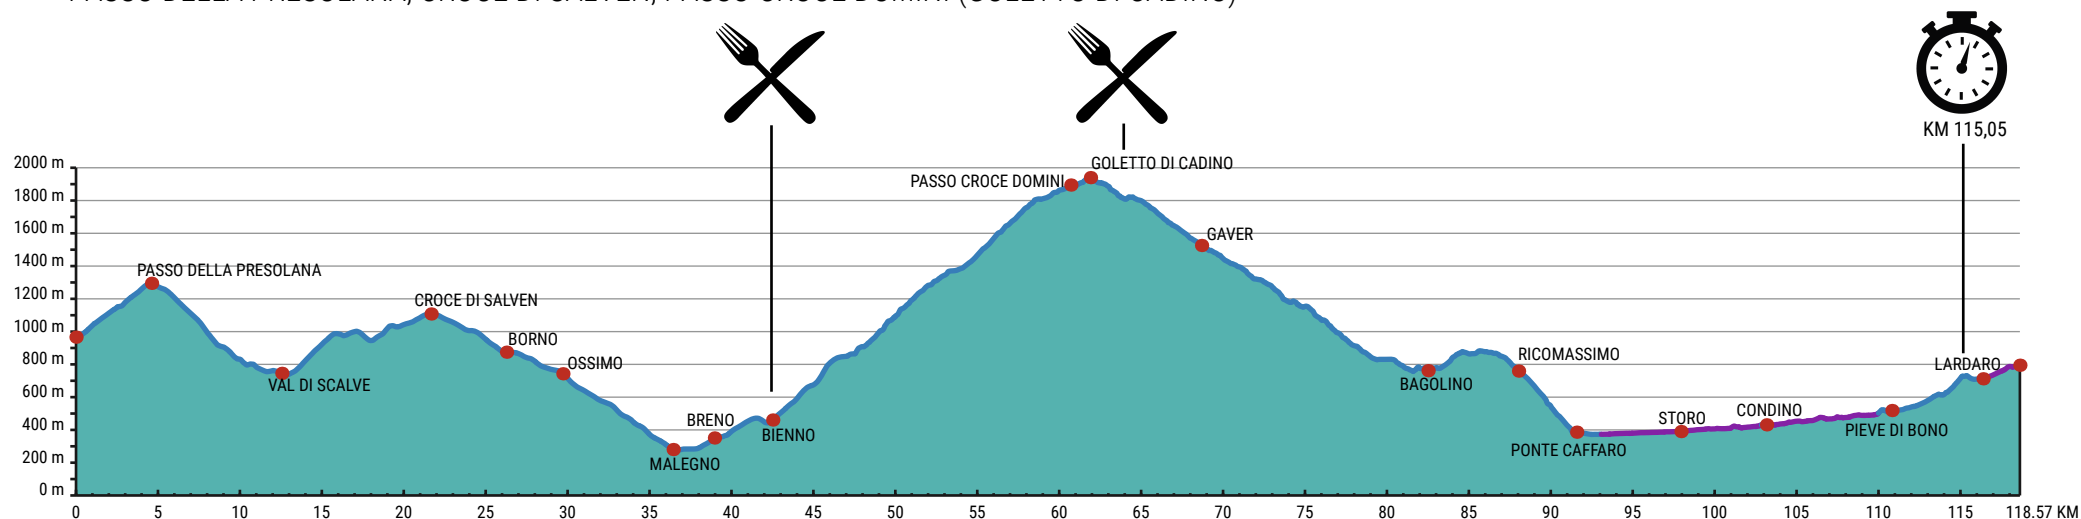

# CASTIONE - VALLE DEL CHIESE

## ETAPPE 6

24. JUNI 2022

### PÄSSE

PASSO DELLA PRESOLANA, CROCE DI SALVEN, PASSO CROCE DOMINI (GOLETTO DI CADINO)

CASTIONE DELLA PRESOLANA

VALLE DEL CHIESE

KM 118,57

HM 3237

LEVEL 5/5