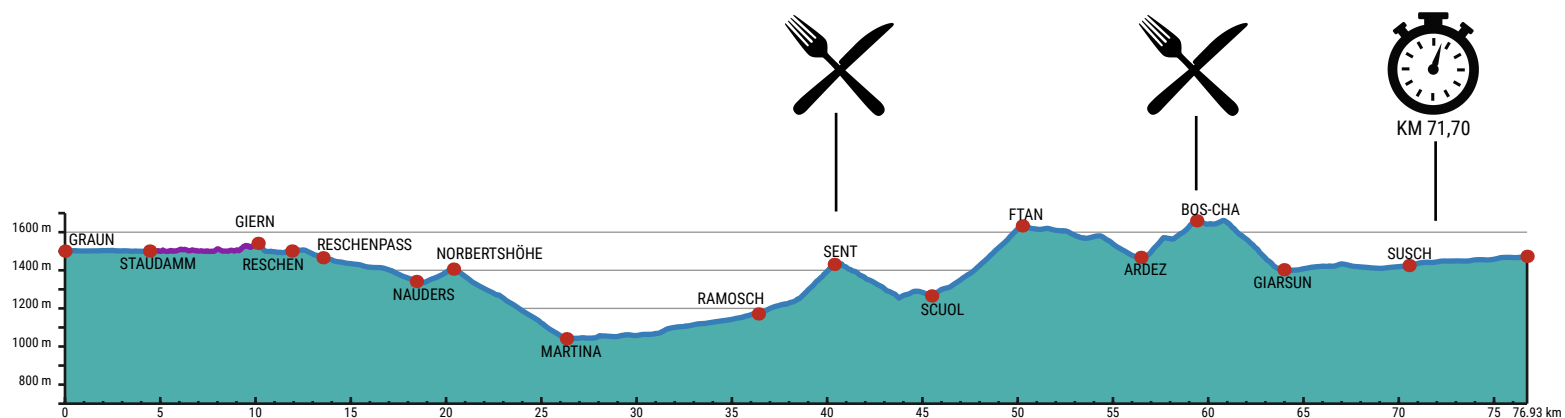

RESCHENSEE - ZERNEZ

ETAPPE 1

19. JUNI 2022

PÄSSE

RESCHENPASS, NORBERTSHÖHE

RESCHENSEE

ZERNEZ

KM 76,93

HM 1374

LEVEL 3/5